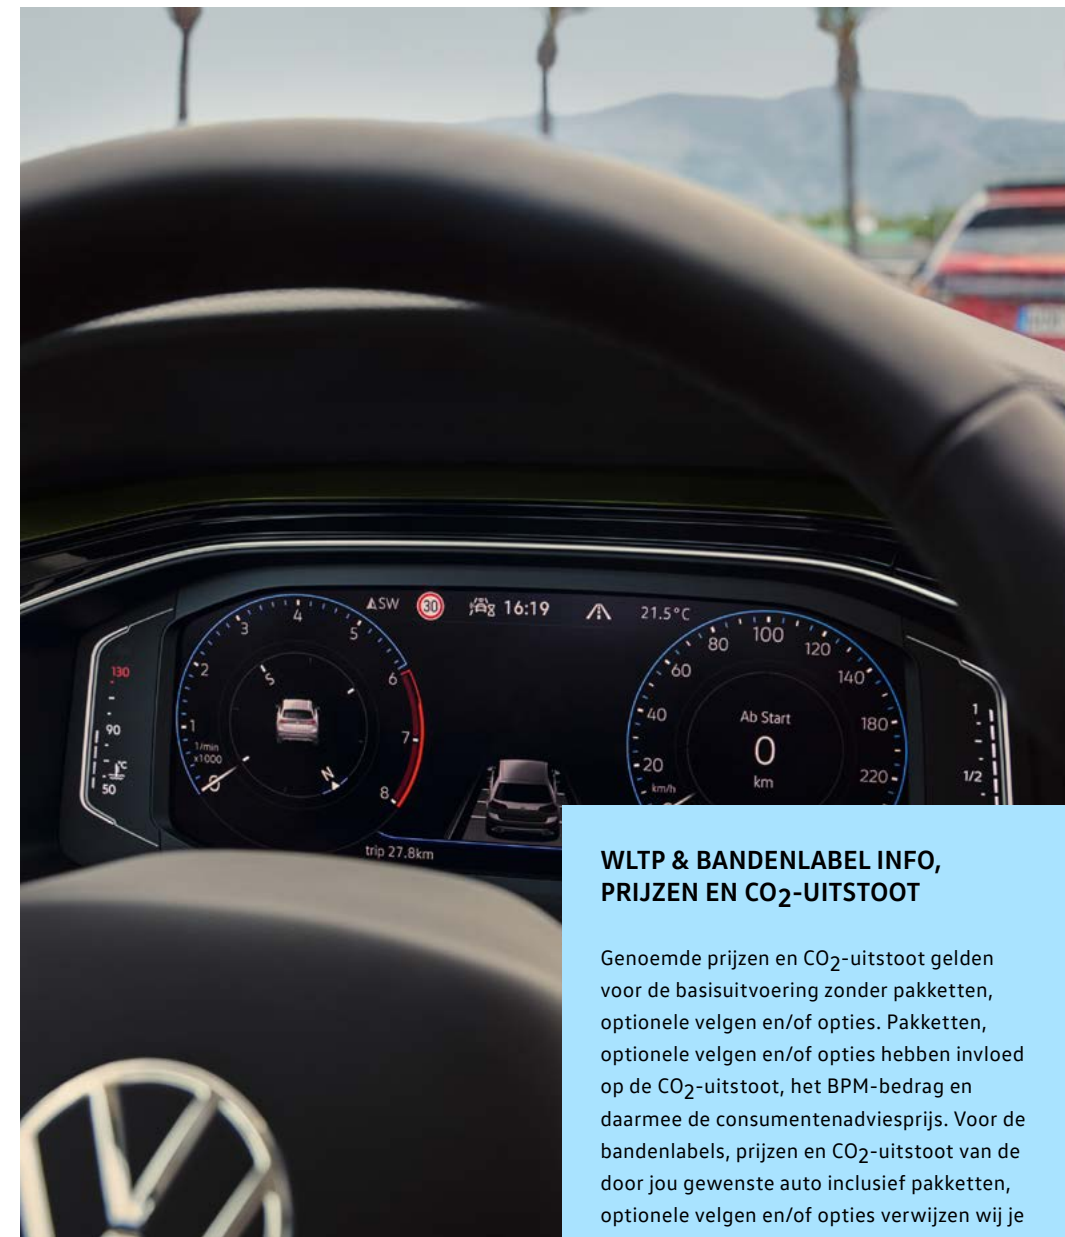

Code	Netto Catalogusprijs excl. BTW	Consumentenadviesprijs incl. BTW	Edition	Life Edition	R-Line	R-Line Edition
Pakketten							
Assistance Pakket	PF2	€ 802	€ 970	-	○	-	-
• Dodehoeksensor (Side Assist)		€ 471	€ 570	-	-	○	○
• Parkeerassistent (Park Assist)							
• Proactieve inzittendenbescherming (Pre-Crash)							
> Let op: i.c.m. Comfort Pakket		€ 488	€ 590	-	○	-	-
Comfort Pakket	W30	€ 628	€ 760	-	-	○	●
• Achteruitrijcamera (Rear View)		€ 529	€ 640	-	○	-	-
• Parkeersensoren vóór en achter (Park Distance Control)							
• Sleutelloos vergrendel- en startsysteem (Keyless Access)							
• Voorstoelen, verwarmbaar							
> Let op: Achteruitrijcamera en Sleutelloos vergrendel- en startsysteem zijn reeds standaard op Life Edition							
> Let op: Parkeersensoren voor en achter reeds standaard op R-Line							
Design Pakket	W31	€ 1.430	€ 1.730	-	-	○	-
• Digital Cockpit Pro (26 cm)							
• Panoramisch schuif-, kanteldak, elektrisch bedienbaar							
• Koplampverlichting LED Matrix (IQ.Light)							
• Verbindende LED strip tussen de koplampen							
• Dynamische knipperlichten voor							
• Dynamische grootlichtassistent (Dynamic Light Assist)							
> Let op: dakreling vervalt							

WLTP & BANDENLABEL INFO, PRIJZEN EN CO₂-UITSTOOT

Genoemde prijzen en CO₂-uitstoot gelden voor de basisuitvoering zonder pakketten, optionele velgen en/of opties. Pakketten, optionele velgen en/of opties hebben invloed op de CO₂-uitstoot, het BPM-bedrag en daarmee de consumentenadviesprijs. Voor de bandenlabels, prijzen en CO₂-uitstoot van de door jou gewenste auto inclusief pakketten, optionele velgen en/of opties verwijzen wij je naar de Car Configurator of jouw dealer.